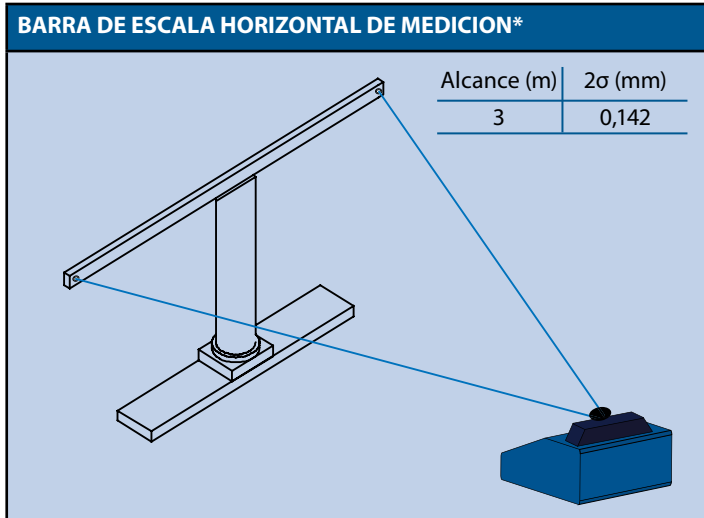

PRODIM

LÍDER MUNDIAL EN SOLUCIONES COMPLETAS DE MEDICIÓN DIGITAL

PROLINER 10X IS

El Proliner 10X IS, es el unico rastreador que no es laser asociado. Esta unidad increíble combina las características avanzadas con fiabilidad. El Proliner 10X IS es un instrumento de medición portátil que puede manejar cualquier proyecto de medida sin sufrir influencias ambientales tales como reflexiones, niebla y polvo. El software CAD integrado y la grande pantalla táctil de 10" le permite de poder consultar, modificar y complementar las medidas en el sitio. La maquina es capaz de medir puntos y contornos con grande precisión. Con el software Proliner Leapfrog integrado, se puede medir superficies de 20 metros y mas, muy fácilmente y precisa.

Professional Dimensioning *for* Production Improvement

PROLINER 10X IS

EL RASTREADOR / ESCANER LO MÁS EXIBLE Y FACIL EN EL MUNDO

HARDWARE	
Dimensiones de la maquina (cm)	38 x 32 x 20
Dimensiones de la pantalla táctil	10"
Orificio de montaje del trípode	doble
Almacenamiento interno para accesorios	doble
Sensors de nivel	✓
Capacidad de almacenamiento de datos	8GB (ca. 80.000 DXF)
ALCANCE	
Alcance horizontal	360°
Alcance vertical	+ 65 à - 35
Alcance mínimo de funcionamiento	0 m
Alcance maximo de funcionamiento **	≈ 20 m diámetro
ENTORNO	
Altura	-700 à 3000 metros
Humedad	0 à 98% (sin condensación)
Temperatura de funcionamiento	- 10 °C à 50 °C
CONECTIVIDAD	
USB	✓
UTP Network socket	✓
Bluetooth	✓
SOFTWARE	
Medicion 2D	✓
Medicion 3D	✓
Leapfrog	✓
Comprobar dimensiones	✓
Modi cacion del diseño	✓
Generar archivo CAD (DXF)	✓
FUENTE DE ALIMENTACION	
Cable	✓
Batería	✓

Repetabilidad de un solo punto (2 metros)*	0,040 mm
SE (3 metros)*	0,071 mm

Calibros Prodim
certificados por
VSL, ISO 17025*

Dutch
Metrology
Institute

PARA MAS INFORMACIONES Y VIDEOS DEMOSTRATIVOS, VISITA NUESTRO SITIO WEB