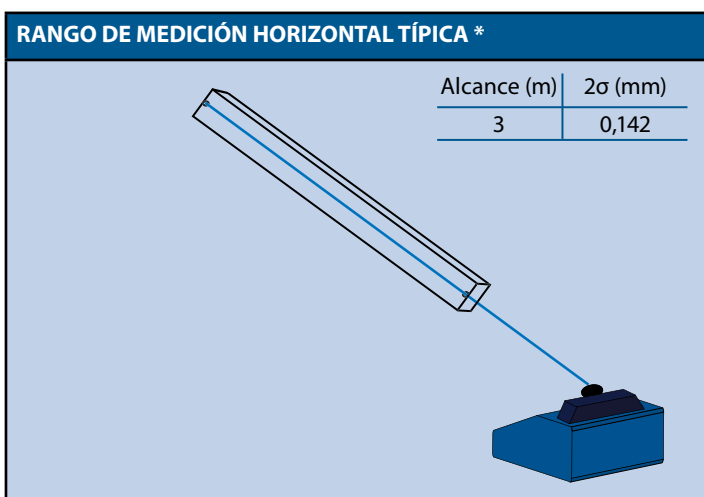

PRODIM

LÍDER MUNDIAL EN SOLUCIONES COMPLETAS DE MEDICIÓN DIGITAL

PROLINER 10X IS

El Proliner 10X IS, es el unico rastreador que no es laser asociado. Esta unidad increíble combina las características avanzadas con fiabilidad. El Proliner 10X IS es un instrumento de medición portátil que puede manejar cualquier proyecto de medida sin sufrir influencias ambientales tales como reflexiones, niebla y polvo. El software CAD integrado y la grande pantalla táctil de 10" le permite de poder consultar, modificar y complementar las medidas en el sitio. La maquina es capaz de medir puntos y contornos con grande precisión. Con el software Proliner Leapfrog integrado, se puede medir superficies de 20 metros y mas, muy fácilmente y precisa.

Professional Dimensioning *for* Production Improvement

PROLINER 10X IS

EL RASTREADOR / ESCANER LO MÁS EXIBLE Y FACIL EN EL MUNDO

HARDWARE	
Dimensiones de la maquina (cm)	38 x 32 x 20
Dimensiones de la pantalla táctil	10"
Orificio de montaje del trípode	doble
Almacenamiento interno para accesorios	doble
Sensors de nivel	✓
Capacidad de almacenamiento de datos	8GB (ca. 80.000 DXF)
ALCANCE	
Alcance horizontal	360°
Alcance vertical	+ 65 à - 35
Alcance mínimo de funcionamiento	0 m
Alcance maximo de funcionamiento **	≈ 20 m diámetro
ENTORNO	
Altura	-700 à 3000 metros
Humedad	0 à 98% (sin condensación)
Temperatura de funcionamiento	- 10 °C à 50 °C
CONECTIVIDAD	
USB	✓
UTP Network socket	✓
Bluetooth	✓
SOFTWARE	
Medicion 2D	✓
Medicion 3D	✓
Leapfrog	✓
Comprobar dimensiones	✓
Modi cacion del diseño	✓
Generar archivo CAD (DXF)	✓
FUENTE DE ALIMENTACION	
Cable	✓
Batería	✓

Repetabilidad de un solo punto (2 metros)*	0,040 mm
SE (3 metros)*	0,071 mm

Calibros Prodim
certificados por
VSL, ISO 17025*

Dutch
Metrology
Institute

PARA MAS INFORMACIONES Y VIDEOS DEMOSTRATIVOS, VISITA NUESTRO SITIO WEB